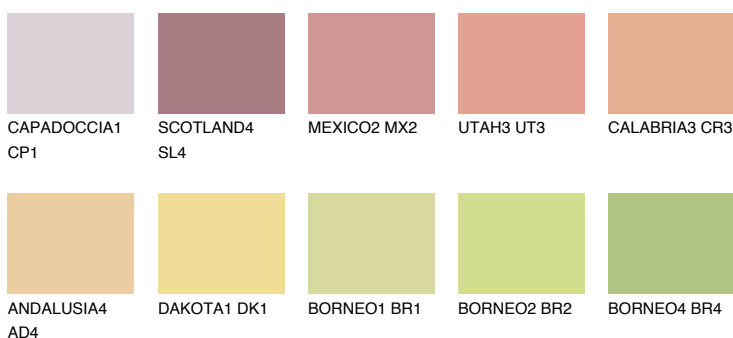

**NEVADA4 NV4**52% **TSR** 62%**Kompatibilna boja****BOJE PALETE COLOURS OF NATURE****Boje palete Intense**

Više informacija o žbukama i bojama, možete pronaći na
www.ceresit.ba