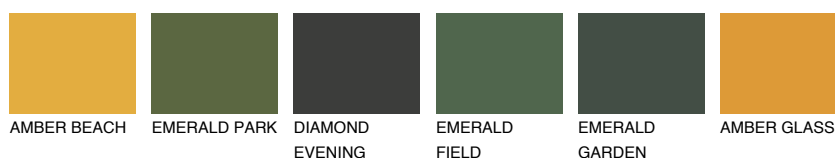

**NEVADA4 NV4**52% **TSR** 62%**Kompatibilna boja****BOJE PALETE COLOURS OF NATURE****Boje palete Intense**

Više informacija o žbukama i bojama, možete pronaći na
www.ceresit.ba