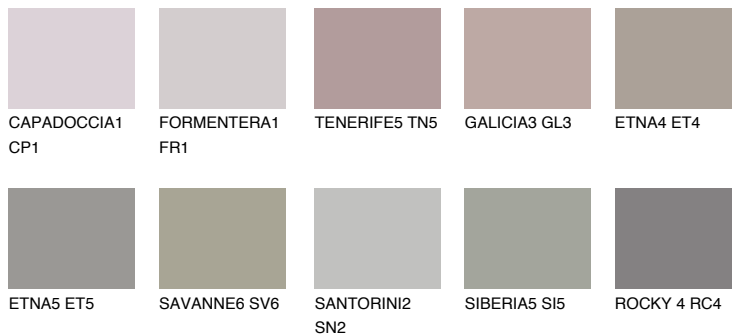

**ARIZONA6 AR6**☀ 35% **TSR** 33%**Kompatibilna boja****BOJE PALETE COLOURS OF NATURE****Boje palete Intense**

Više informacija o žbukama i bojama, možete pronaći na  
[www.ceresit.ba](http://www.ceresit.ba)