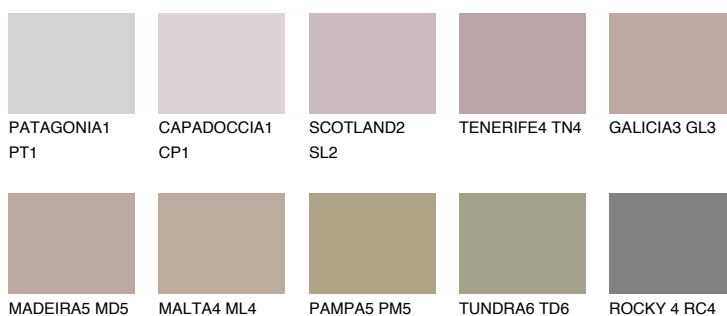

**TENERIFE6 TN6**☀ 28% **TSR** 45%**Kompatibilna boja****BOJE PALETE COLOURS OF NATURE****Boje palete Intense**

Više informacija o žbukama i bojama, možete pronaći na
www.ceresit.ba