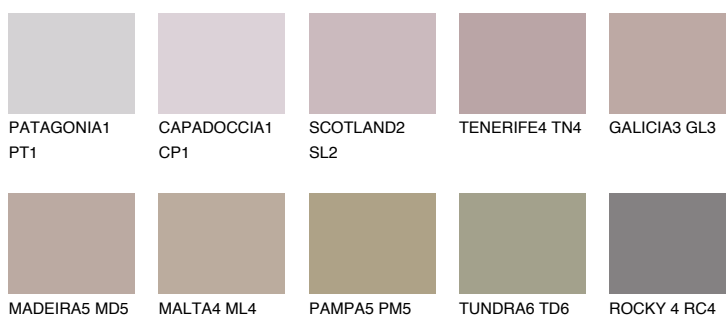

**TENERIFE6 TN6**☀ 28% **TSR** 45%**Kompatibilna boja****BOJE PALETE COLOURS OF NATURE****Boje palete Intense**

Više informacija o žbukama i bojama, možete pronaći na  
[www.ceresit.ba](http://www.ceresit.ba)