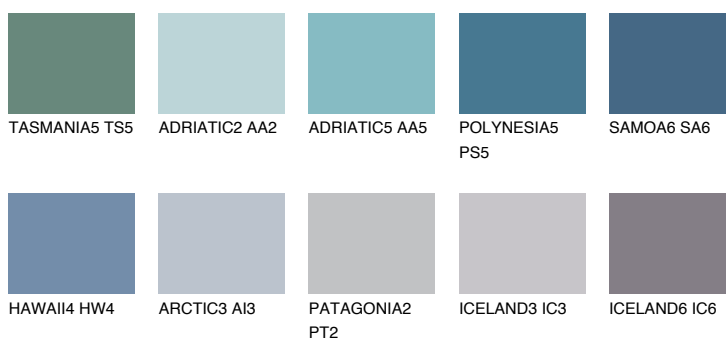

**SAMOA5 SA5**☀ 16% **TSR** 20%**Kompatibilna boja****BOJE PALETE COLOURS OF NATURE****Boje palete Intense**

Više informacija o žbukama i bojama, možete pronaći na
www.ceresit.ba