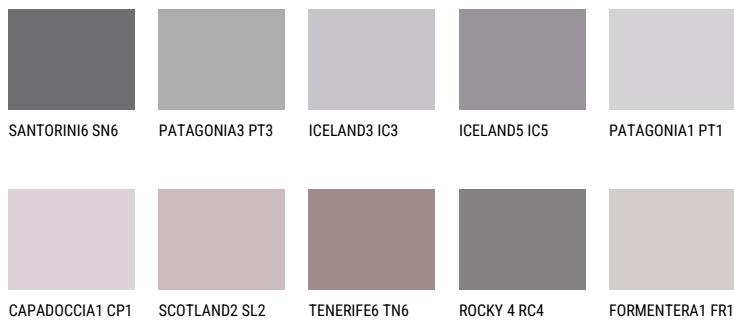

PATAGONIA6 PT6☀️ 17% **TSR 39%****Kompatibilna boja****BOJE PALETE COLOURS OF NATURE**

Više informacija o žbukama i bojama, možete pronaći na
www.ceresit.ba

*Predstavljene boje odnose se na žbuke i boje koje nudi Ceresit. Zbog upotrebe digitalnih tehnika, predstavljene boje možda ne odgovaraju u potpunosti stvarnim bojama. Preporučujemo provjeru jedinstvenih uzoraka boja.

Boje palete Intense

AMETHYST OCEAN

RUBY HEART

AMETHYST RAIN

QUARTZ EARTH

DIAMOND
MORNING

QUARTZ MOUNT

Više informacija o žbukama i bojama, možete pronaći na
www.ceresit.ba

*Predstavljene boje odnose se na žbuke i boje koje nudi Ceresit. Zbog upotrebe digitalnih tehnika, predstavljene boje možda ne odgovaraju u potpunosti stvarnim bojama. Preporučujemo provjeru jedinstvenih uzoraka boja.