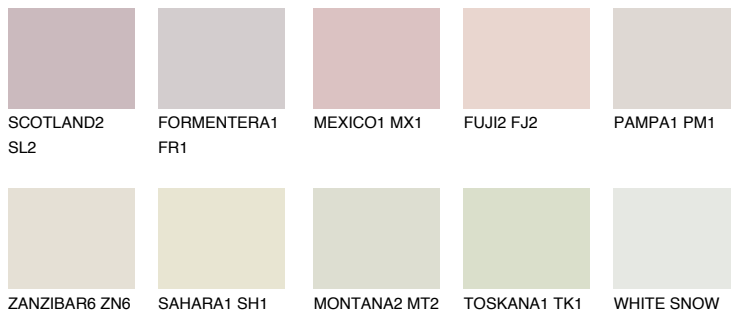


**MADEIRA1 MD1**74% **TSR** 72%**Kompatibilna boja****BOJE PALETE COLOURS OF NATURE****Boje palete Intense**

Više informacija o žbukama i bojama, možete pronaći na
www.ceresit.ba