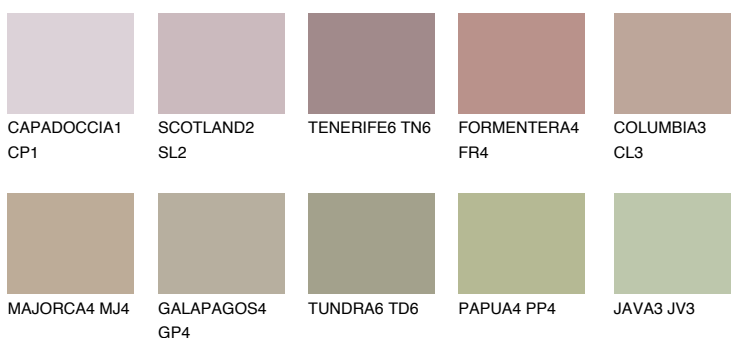

**MINORCA4 MN4**40% **TSR** 41%**Kompatibilna boja****BOJE PALETE COLOURS OF NATURE****Boje palete Intense**

Više informacija o žbukama i bojama, možete pronaći na  
[www.ceresit.ba](http://www.ceresit.ba)