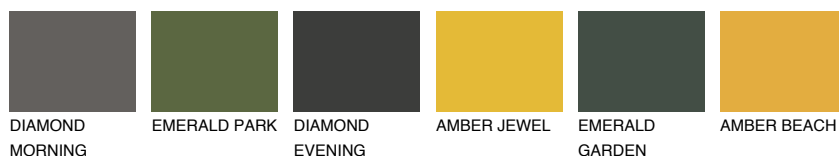

**GALICIA4 GL4**☀ 31% **TSR 33%****Kompatibilna boja****BOJE PALETE COLOURS OF NATURE****Boje palete Intense**

Više informacija o žbukama i bojama, možete pronaći na
www.ceresit.ba