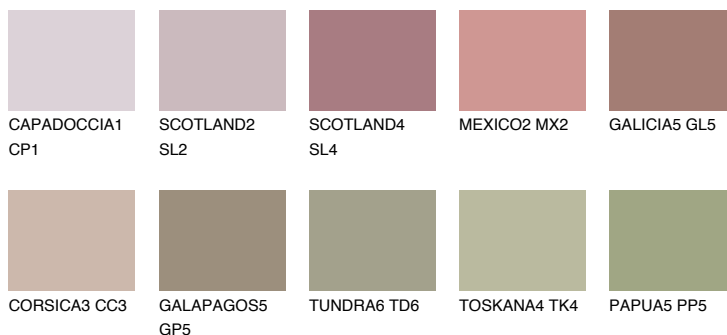

**GALICIA4 GL4**☀ 31% **TSR 33%****Kompatibilna boja****BOJE PALETE COLOURS OF NATURE****Boje palete Intense**

Više informacija o žbukama i bojama, možete pronaći na
www.ceresit.ba