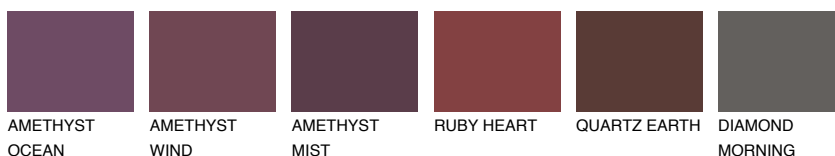

GALICIA3 GL3

42% **TSR** 40%

Kompatibilna boja

BOJE PALETE COLOURS OF NATURE

Boje palete Intense

Više informacija o žbukama i bojama, možete pronaći na
www.ceresit.ba