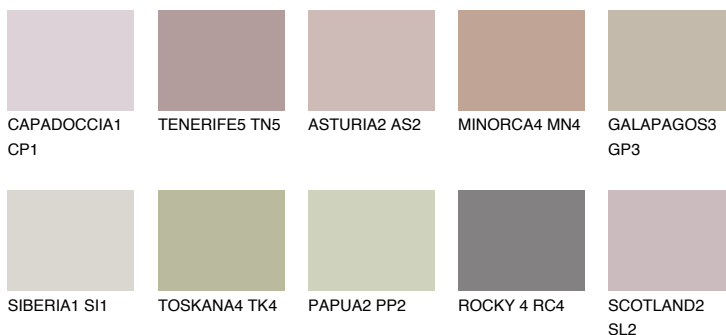

GALICIA3 GL3

42% **TSR** 40%

Kompatibilna boja

BOJE PALETE COLOURS OF NATURE

Boje palete Intense

Više informacija o žbukama i bojama, možete pronaći na
www.ceresit.ba