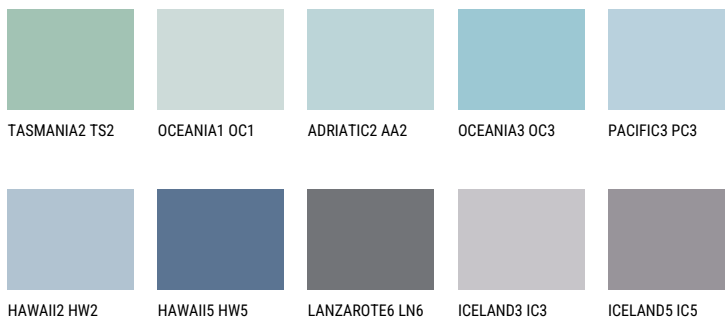

PACIFIC4 PC4☀ 55% **TSR** 61%**Kompatibilna boja****BOJE PALETE COLOURS OF NATURE**

Više informacija o žbukama i bojama, možete pronaći na
www.ceresit.ba

*Predstavljene boje odnose se na žbuke i boje koje nudi Ceresit. Zbog upotrebe digitalnih tehnika, predstavljene boje možda ne odgovaraju u potpunosti stvarnim bojama. Preporučujemo provjeru jedinstvenih uzoraka boja.

Boje palete Intense

Više informacija o žbukama i bojama, možete pronaći na
www.ceresit.ba

*Predstavljene boje odnose se na žbuke i boje koje nudi Ceresit. Zbog upotrebe digitalnih tehnika, predstavljene boje možda ne odgovaraju u potpunosti stvarnim bojama. Preporučujemo provjeru jedinstvenih uzoraka boja.