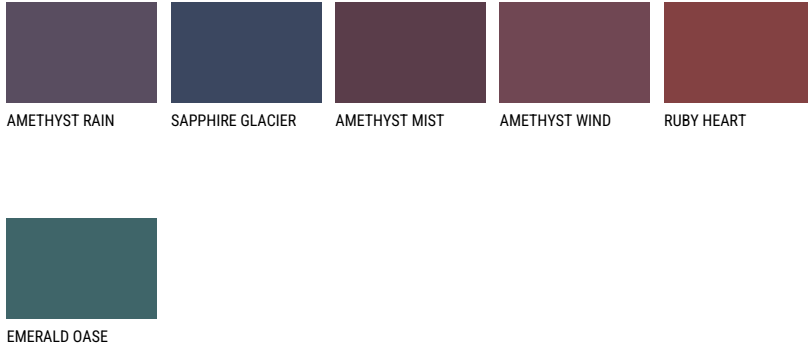

PACIFIC4 PC4☀ 55% **TSR** 61%**Kompatibilna boja****BOJE PALETE COLOURS OF NATURE**

Više informacija o žbukama i bojama, možete pronaći na
www.ceresit.ba

*Predstavljene boje odnose se na žbuke i boje koje nudi Ceresit. Zbog upotrebe digitalnih tehnika, predstavljene boje možda ne odgovaraju u potpunosti stvarnim bojama. Preporučujemo provjeru jedinstvenih uzoraka boja.

Boje palete Intense

Više informacija o žbukama i bojama, možete pronaći na
www.ceresit.ba

*Predstavljene boje odnose se na žbuke i boje koje nudi Ceresit. Zbog upotrebe digitalnih tehnika, predstavljene boje možda ne odgovaraju u potpunosti stvarnim bojama. Preporučujemo provjeru jedinstvenih uzoraka boja.