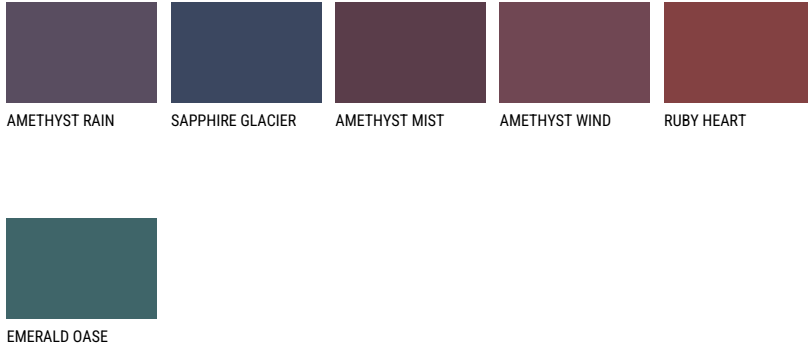

**PACIFIC4 PC4**55% **TSR** 61%**Kompatibilna boja****BOJE PALETTE COLOURS OF NATURE**

Više informacija o žbukama i bojama, možete pronaći na  
[www.ceresit.ba](http://www.ceresit.ba)

\*Predstavljene boje odnose se na žbuke i boje koje nudi Ceresit. Zbog upotrebe digitalnih tehnika, predstavljene boje možda ne odgovaraju u potpunosti stvarnim bojama. Preporučujemo provjeru jedinstvenih uzoraka boja.

## Boje palete Intense

---

Više informacija o žbukama i bojama, možete pronaći na  
[www.ceresit.ba](http://www.ceresit.ba)

\*Predstavljene boje odnose se na žbuke i boje koje nudi Ceresit. Zbog upotrebe digitalnih tehnika, predstavljene boje možda ne odgovaraju u potpunosti stvarnim bojama. Preporučujemo provjeru jedinstvenih uzoraka boja.