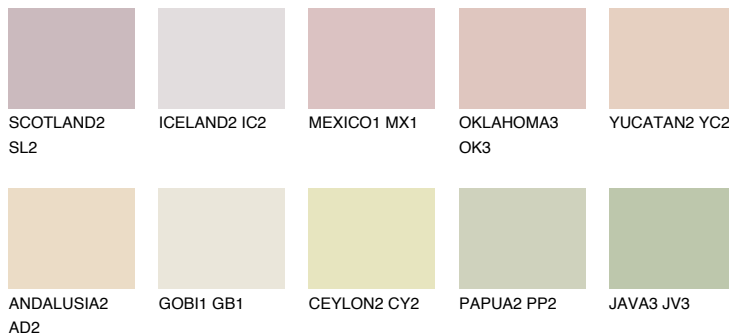


**CALABRIA1 CR1**64% **TSR** 63%**Kompatibilna boja****BOJE PALETE COLOURS OF NATURE****Boje palete Intense**

Više informacija o žbukama i bojama, možete pronaći na  
[www.ceresit.ba](http://www.ceresit.ba)