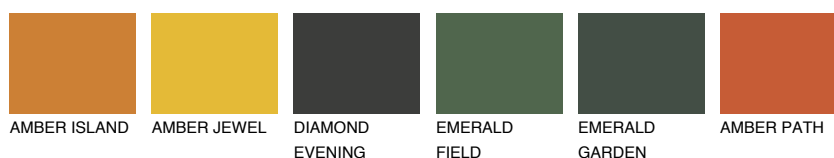

**NUBIA4 NA4**☀ 25% **TSR** 45%**Kompatibilna boja****BOJE PALETE COLOURS OF NATURE****Boje palete Intense**

Više informacija o žbukama i bojama, možete pronaći na
www.ceresit.ba