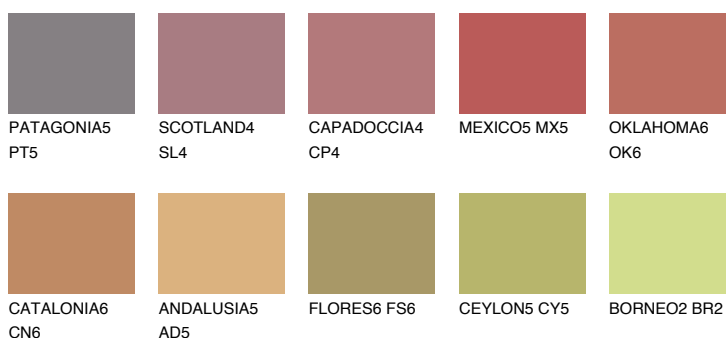

**NUBIA4 NA4**☀ 25% **TSR** 45%**Kompatibilna boja****BOJE PALETE COLOURS OF NATURE****Boje palete Intense**

Više informacija o žbukama i bojama, možete pronaći na
www.ceresit.ba