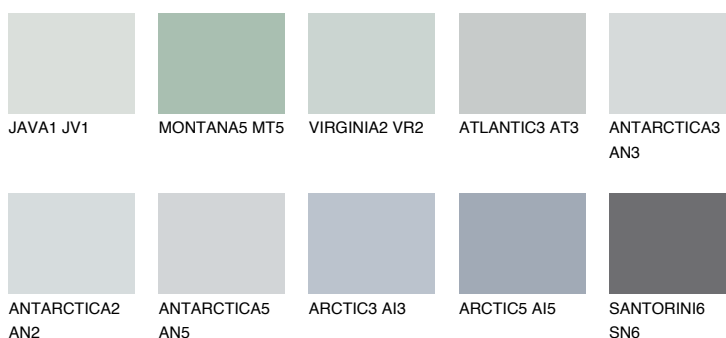


**PACIFIC1 PC1**72% **TSR** 68%**Kompatibilna boja****BOJE PALETE COLOURS OF NATURE****Boje palete Intense**

Više informacija o žbukama i bojama, možete pronaći na
www.ceresit.ba