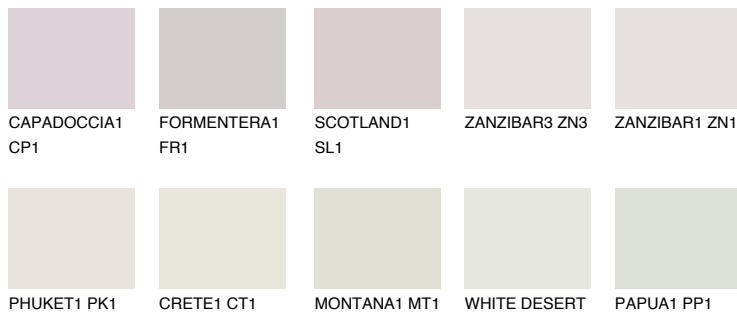

OKLAHOMA1 OK177% **TSR** 72%**Kompatibilna boja****BOJE PALETE COLOURS OF NATURE****Boje palete Intense**

Više informacija o žbukama i bojama, možete pronaći na
www.ceresit.ba