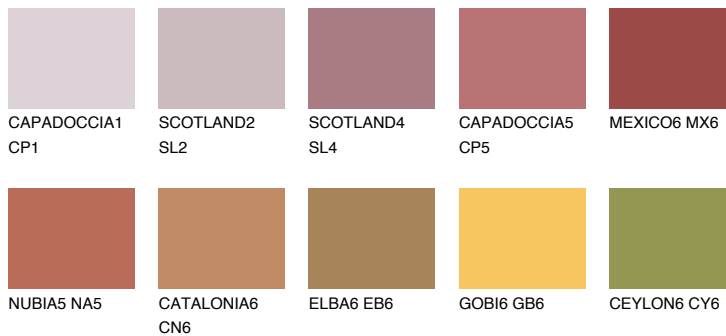

**MEXICO5 MX5**19% **TSR** 45%**Kompatibilna boja****BOJE PALETE COLOURS OF NATURE****Boje palete Intense**

Više informacija o žbukama i bojama, možete pronaći na  
[www.ceresit.ba](http://www.ceresit.ba)

\*Predstavljene boje odnose se na žbuke i boje koje nudi Ceresit. Zbog upotrebe digitalnih tehnika, predstavljene boje možda ne odgovaraju u potpunosti stvarnim bojama. Preporučujemo provjeru jedinstvenih uzoraka boja.