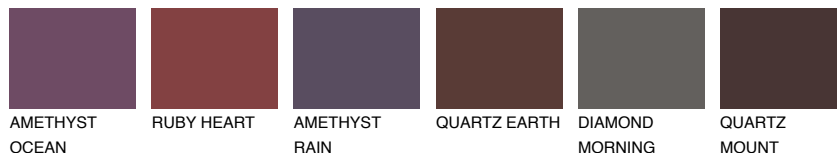

**SCOTLAND2 SL2**52% **TSR** 60%**Kompatibilna boja****BOJE PALETE COLOURS OF NATURE****Boje palete Intense**

Više informacija o žbukama i bojama, možete pronaći na  
[www.ceresit.ba](http://www.ceresit.ba)