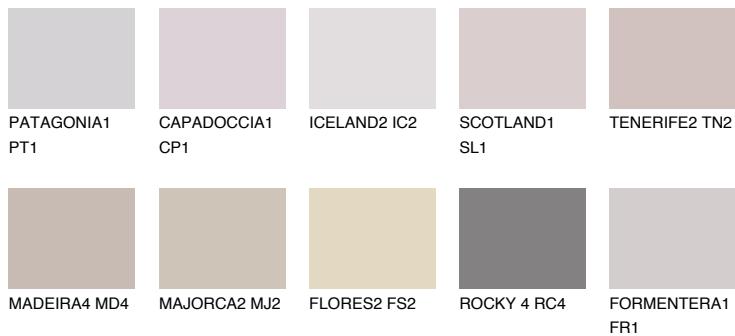

**SCOTLAND2 SL2**52% **TSR** 60%**Kompatibilna boja****BOJE PALETE COLOURS OF NATURE****Boje palete Intense**

Više informacija o žbukama i bojama, možete pronaći na  
[www.ceresit.ba](http://www.ceresit.ba)