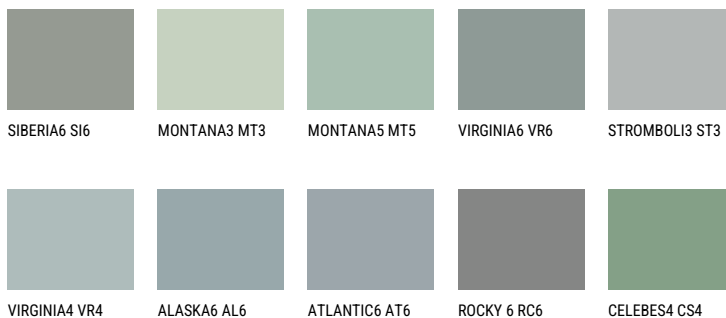

STROMBOLI4 ST4☀️ 33% **TSR** 30%**Kompatibilna boja****BOJE PALETTE COLOURS OF NATURE**

Više informacija o žbukama i bojama, možete pronaći na
www.ceresit.ba

*Predstavljene boje odnose se na žbuke i boje koje nudi Ceresit. Zbog upotrebe digitalnih tehnika, predstavljene boje možda ne odgovaraju u potpunosti stvarnim bojama. Preporučujemo provjeru jedinstvenih uzoraka boja.

Boje palete Intense

EMERALD FIELD

EMERALD GARDEN

DIAMOND EVENING

EMERALD OASE

DIAMOND NIGHT

SAPPHIRE SEA

Više informacija o žbukama i bojama, možete pronaći na
www.ceresit.ba

*Predstavljene boje odnose se na žbuke i boje koje nudi Ceresit. Zbog upotrebe digitalnih tehnika, predstavljene boje možda ne odgovaraju u potpunosti stvarnim bojama. Preporučujemo provjeru jedinstvenih uzoraka boja.