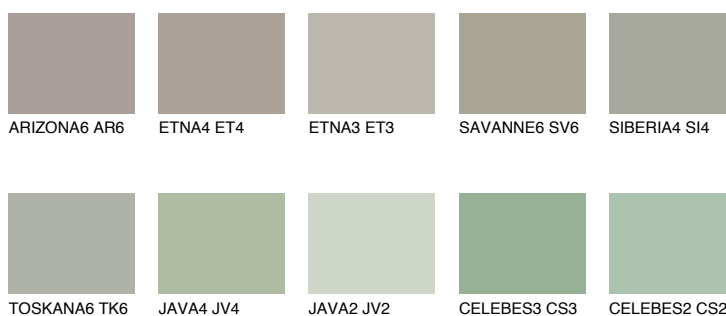

**SAHARA6 SH6**36% **TSR** 31%**Kompatibilna boja****BOJE PALETE COLOURS OF NATURE****Boje palete Intense**

Više informacija o žbukama i bojama, možete pronaći na
www.ceresit.ba