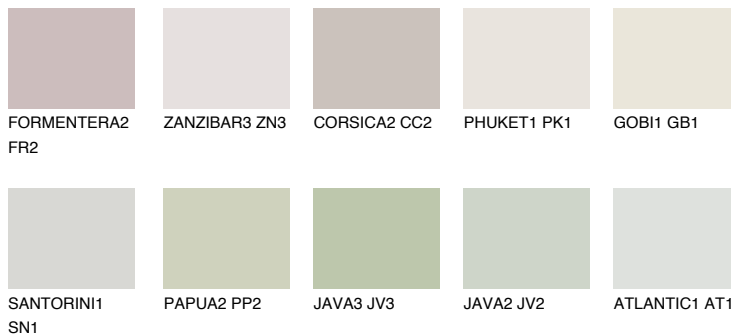

**SAHARA5 SH5**66% **TSR** 61%**Kompatibilna boja****BOJE PALETE COLOURS OF NATURE****Boje palete Intense**

Više informacija o žbukama i bojama, možete pronaći na
www.ceresit.ba