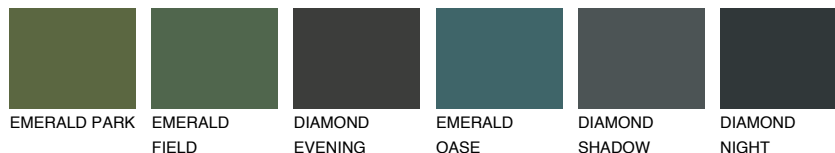

**SAHARA5 SH5**66% **TSR** 61%**Kompatibilna boja****BOJE PALETE COLOURS OF NATURE****Boje palete Intense**

Više informacija o žbukama i bojama, možete pronaći na
www.ceresit.ba