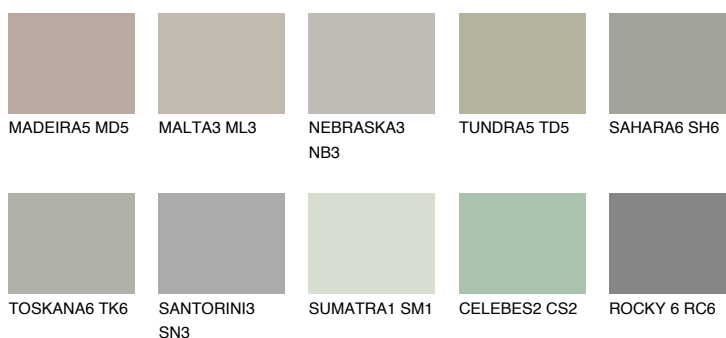

**REUNION5 RN5**36% **TSR** 32%**Kompatibilna boja****BOJE PALETE COLOURS OF NATURE****Boje palete Intense**

Više informacija o žbukama i bojama, možete pronaći na www.ceresit.ba