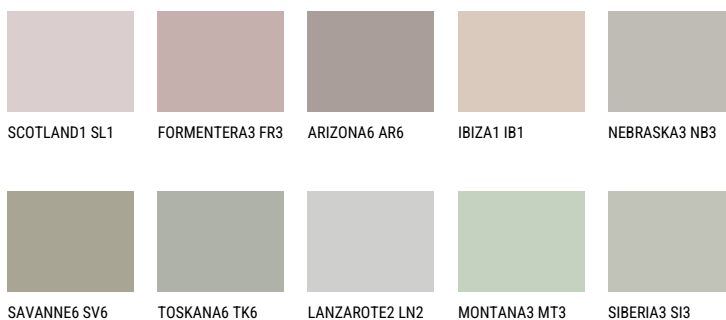

**REUNION4 RN4**☀ 47% **TSR** 41%**Kompatibilna boja****BOJE PALETTE COLOURS OF NATURE**

Više informacija o žbukama i bojama, možete pronaći na  
[www.ceresit.ba](http://www.ceresit.ba)

\*Predstavljene boje odnose se na žbuke i boje koje nudi Ceresit. Zbog upotrebe digitalnih tehnika, predstavljene boje možda ne odgovaraju u potpunosti stvarnim bojama. Preporučujemo provjeru jedinstvenih uzoraka boja.

## Boje palete Intense

DIAMOND  
MORNING

EMERALD PARK

DIAMOND EVENING

AMBER BEACH

EMERALD GARDEN

AMBER GLASS

---

Više informacija o žbukama i bojama, možete pronaći na  
[www.ceresit.ba](http://www.ceresit.ba)

\*Predstavljene boje odnose se na žbuke i boje koje nudi Ceresit. Zbog upotrebe digitalnih tehnika, predstavljene boje možda ne odgovaraju u potpunosti stvarnim bojama. Preporučujemo provjeru jedinstvenih uzoraka boja.