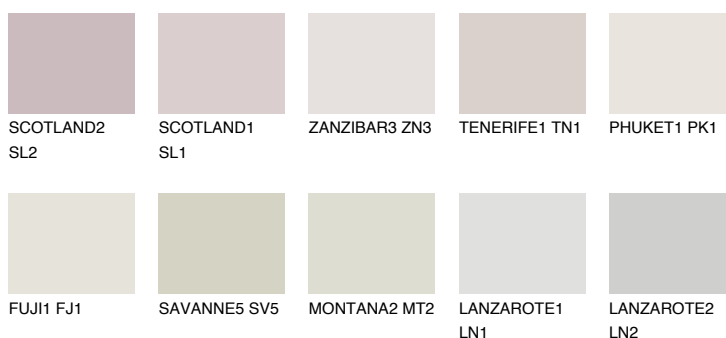

**REUNION1 RN1**76% **TSR** 72%**Kompatibilna boja****BOJE PALETE COLOURS OF NATURE****Boje palete Intense**

Više informacija o žbukama i bojama, možete pronaći na  
[www.ceresit.ba](http://www.ceresit.ba)