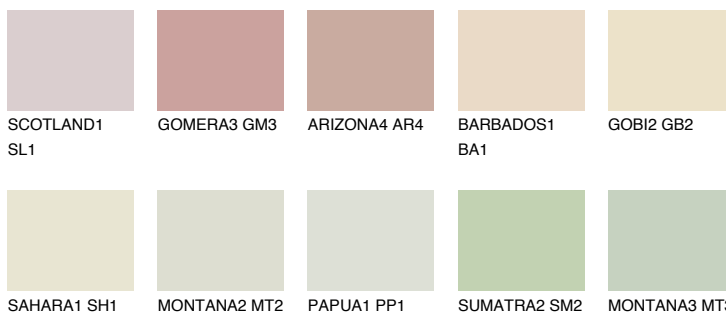


**SAVANNE1 SV1**75% **TSR** 70%**Kompatibilna boja****BOJE PALETE COLOURS OF NATURE****Boje palete Intense**

Više informacija o žbukama i bojama, možete pronaći na
www.ceresit.ba