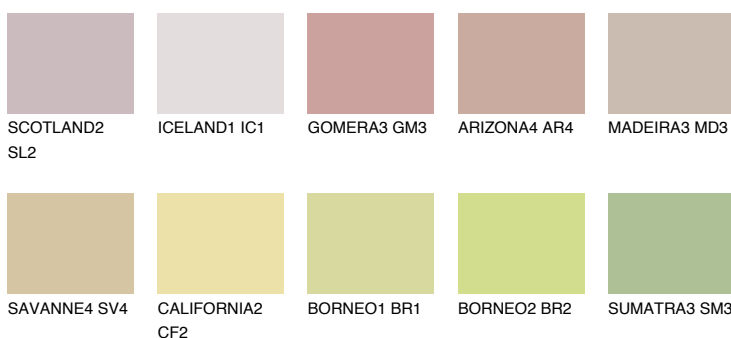

**IBIZA2 IB2**50% **TSR** 48%

Kompatibilna boja

BOJE PALETE COLOURS OF NATURE

Boje palete Intense

Više informacija o žbukama i bojama, možete pronaći na
www.ceresit.ba