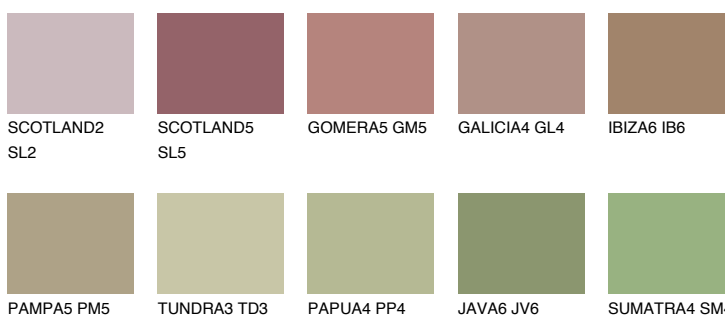

**MAJORCA5 MJ5**☀ 32%   **TSR** 29%**Kompatibilna boja****BOJE PALETE COLOURS OF NATURE****Boje palete Intense**

Više informacija o žbukama i bojama, možete pronaći na  
[www.ceresit.ba](http://www.ceresit.ba)