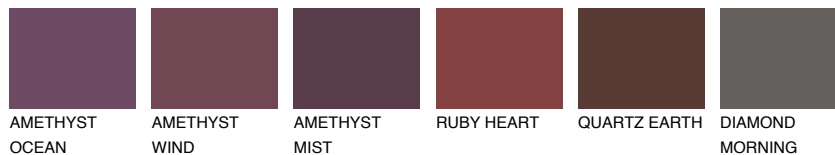

**CORSICA4 CC4**● 39% **TSR 39%****Kompatibilna boja****BOJE PALETE COLOURS OF NATURE****Boje palete Intense**

Više informacija o žbukama i bojama, možete pronaći na
www.ceresit.ba