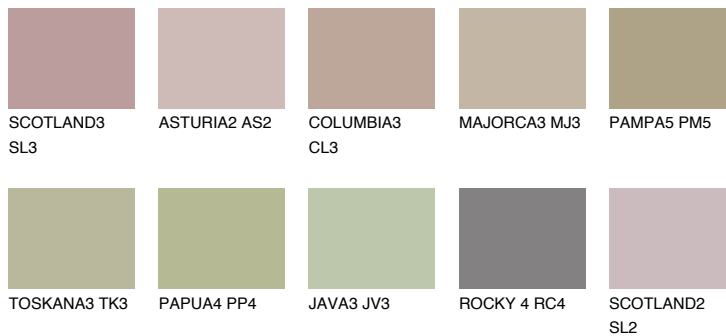

**CORSICA4 CC4**● 39% **TSR 39%****Kompatibilna boja****BOJE PALETE COLOURS OF NATURE****Boje palete Intense**

Više informacija o žbukama i bojama, možete pronaći na
www.ceresit.ba