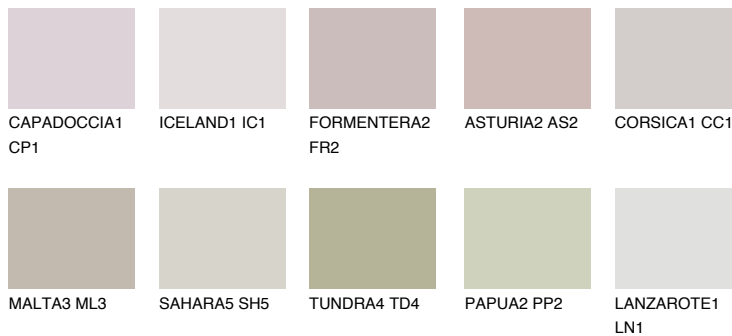


**CORSICA2 CC2**55% **TSR** 50%**Kompatibilna boja****BOJE PALETE COLOURS OF NATURE****Boje palete Intense**

Više informacija o žbukama i bojama, možete pronaći na  
[www.ceresit.ba](http://www.ceresit.ba)