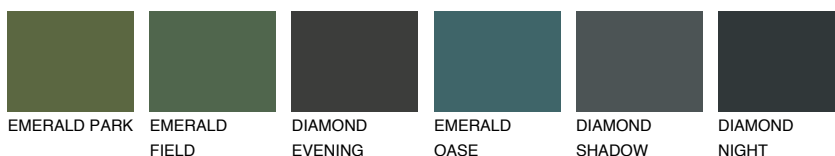

**CRETE1 CT1**79% **TSR** 73%**Kompatibilna boja****BOJE PALETE COLOURS OF NATURE****Boje palete Intense**

Više informacija o žbukama i bojama, možete pronaći na
www.ceresit.ba