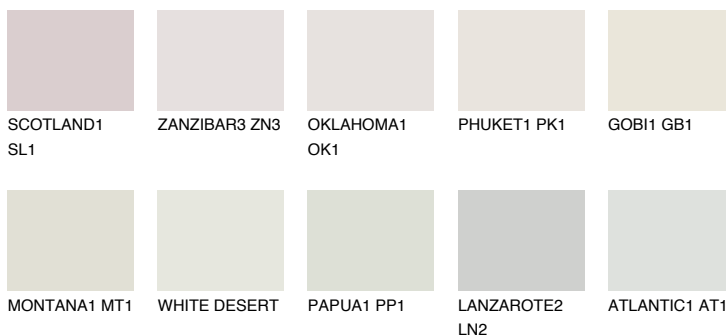

**CRETE1 CT1**79% **TSR** 73%**Kompatibilna boja****BOJE PALETE COLOURS OF NATURE****Boje palete Intense**

Više informacija o žbukama i bojama, možete pronaći na
www.ceresit.ba