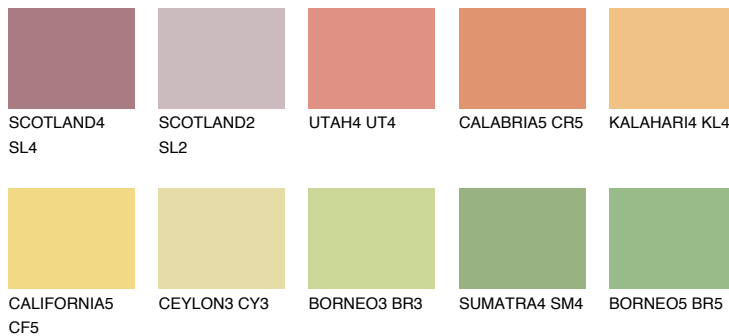

**DAKOTA5 DK5**57% **TSR** 60%**Kompatibilna boja****BOJE PALETE COLOURS OF NATURE****Boje palete Intense**

Više informacija o žbukama i bojama, možete pronaći na
www.ceresit.ba