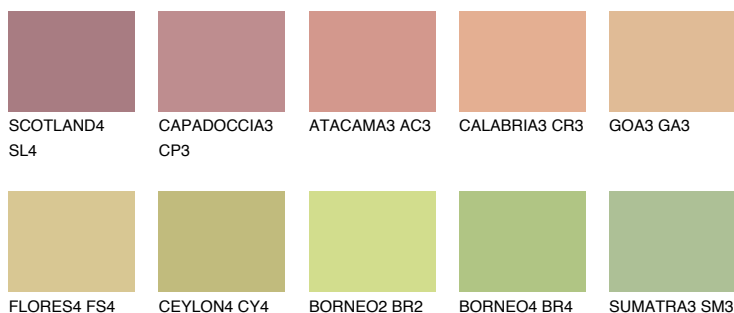

**MADAGASCAR4****MG4** TSR 55%

Kompatibilna boja

BOJE PALETTE COLOURS OF NATURE

Boje palete Intense

Više informacija o žbukama i bojama, možete pronaći na
www.ceresit.ba