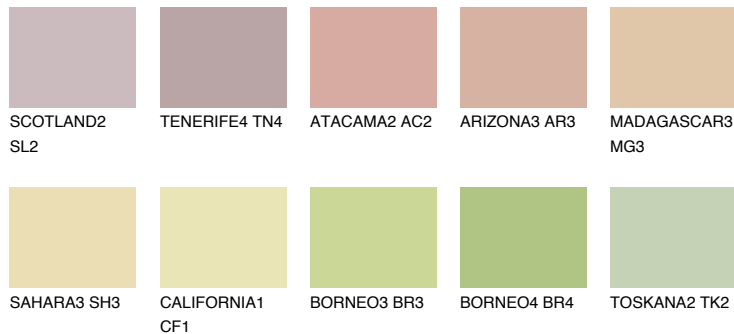

**MADAGASCAR2****MG2** TSR 63%

## Kompatibilna boja

### BOJE PALETTE COLOURS OF NATURE

### Boje palete Intense

Više informacija o žbukama i bojama, možete pronaći na  
[www.ceresit.ba](http://www.ceresit.ba)