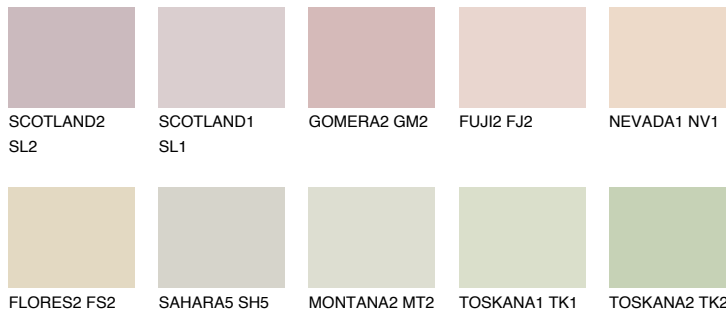


**MADAGASCAR1****MG1** 74% **TSR** 69%

## Kompatibilna boja

### BOJE PALETTE COLOURS OF NATURE

### Boje palete Intense

Više informacija o žbukama i bojama, možete pronaći na [www.ceresit.ba](http://www.ceresit.ba)