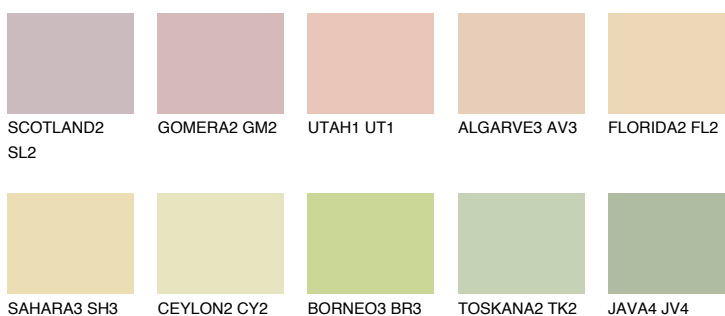

**JAMAICA2 JM2**70% **TSR** 69%**Kompatibilna boja****BOJE PALETE COLOURS OF NATURE****Boje palete Intense**

Više informacija o žbukama i bojama, možete pronaći na www.ceresit.ba