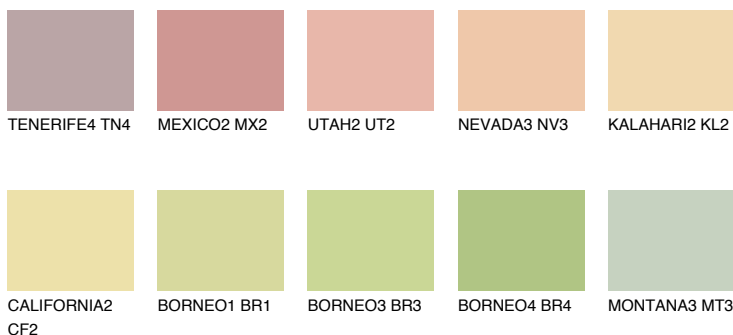

**KALAHARI3 KL3**69% **TSR** 67%**Kompatibilna boja****BOJE PALETE COLOURS OF NATURE****Boje palete Intense**

Više informacija o žbukama i bojama, možete pronaći na [www.ceresit.ba](http://www.ceresit.ba)