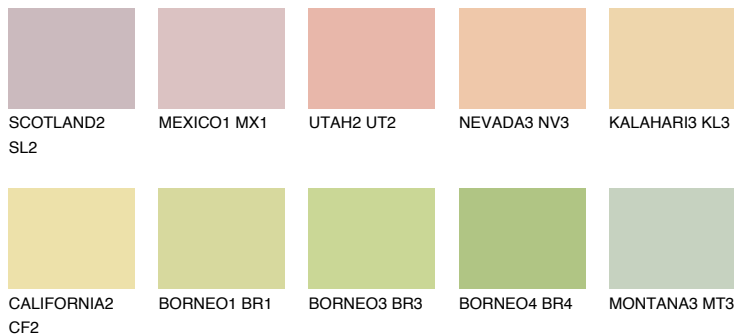


**KALAHARI2 KL2**71% **TSR** 69%**Kompatibilna boja****BOJE PALETE COLOURS OF NATURE****Boje palete Intense**

Više informacija o žbukama i bojama, možete pronaći na
www.ceresit.ba