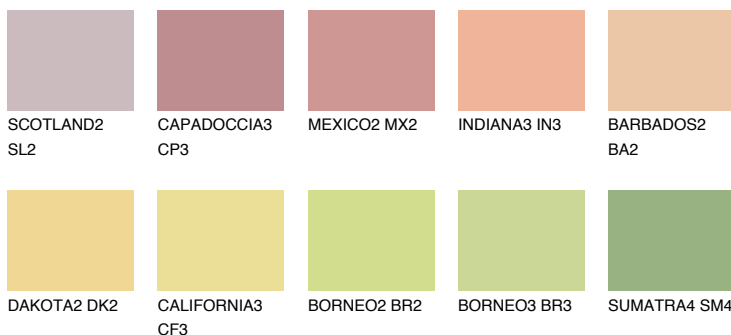

**PHUKET4 PK4**58% **TSR** 61%**Kompatibilna boja****BOJE PALETE COLOURS OF NATURE****Boje palete Intense**

Više informacija o žbukama i bojama, možete pronaći na  
[www.ceresit.ba](http://www.ceresit.ba)